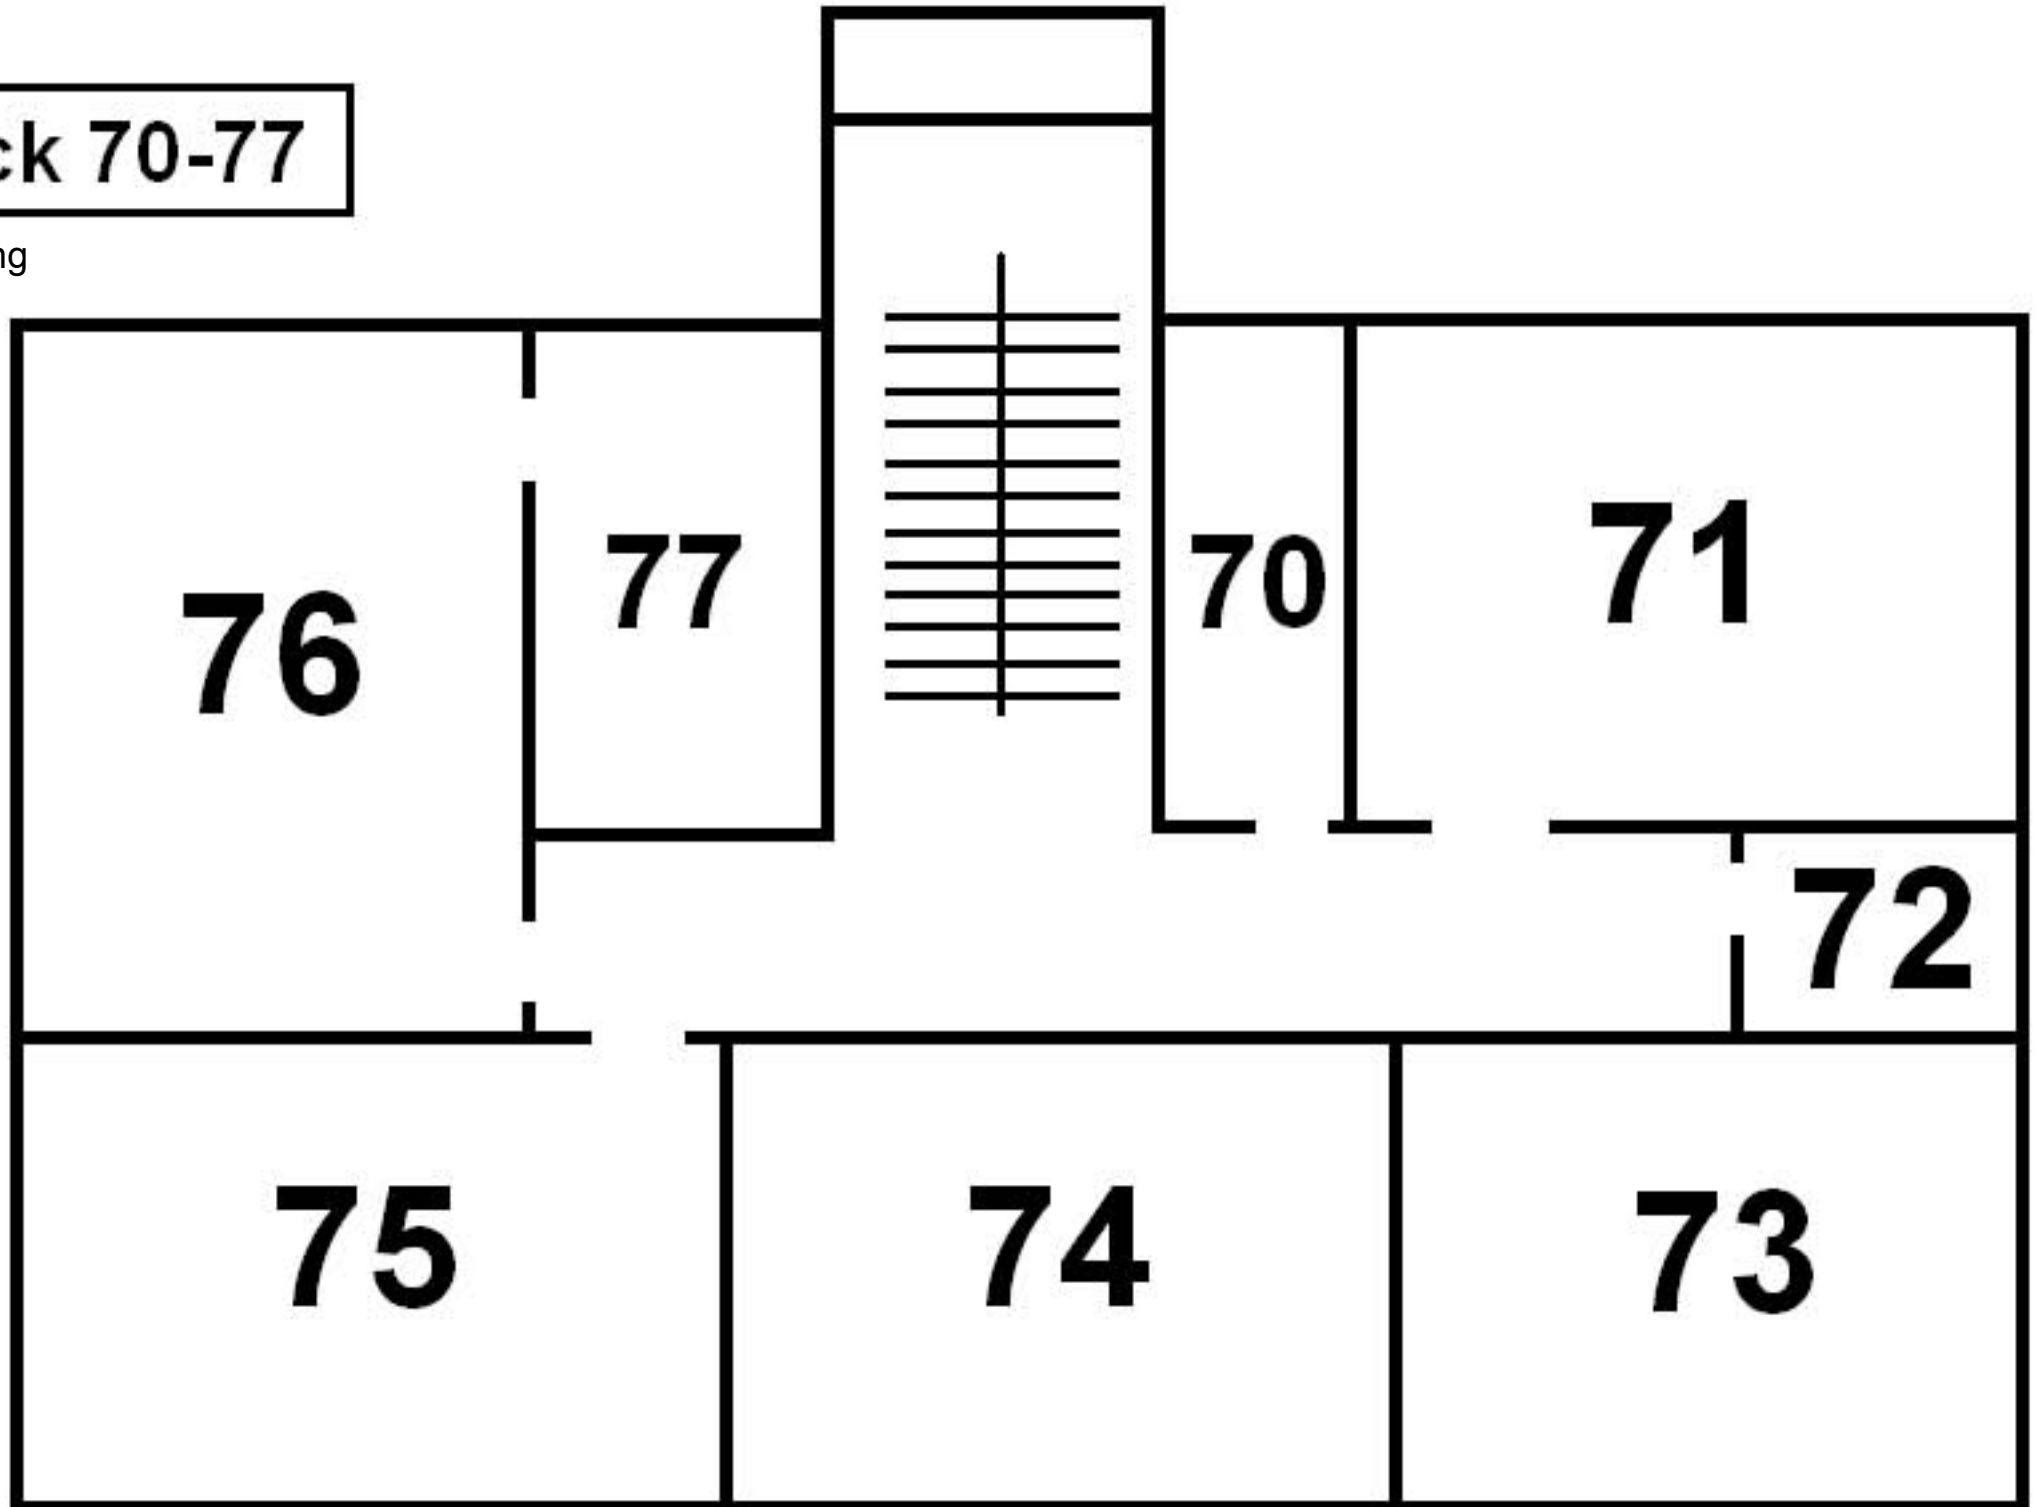

**Mensa**

2. Stock

**Westgebäude**

---> Die 100er-Räume befinden sich im 1. Stock des Westgebäudes !

# Erdgeschoss Altbau

## 2. Stock 70-77

Altbau-Erweiterung

# 1. Stock Altbau

Die 30er-Räume befinden sich  
im 2. Stock des Altbaus.