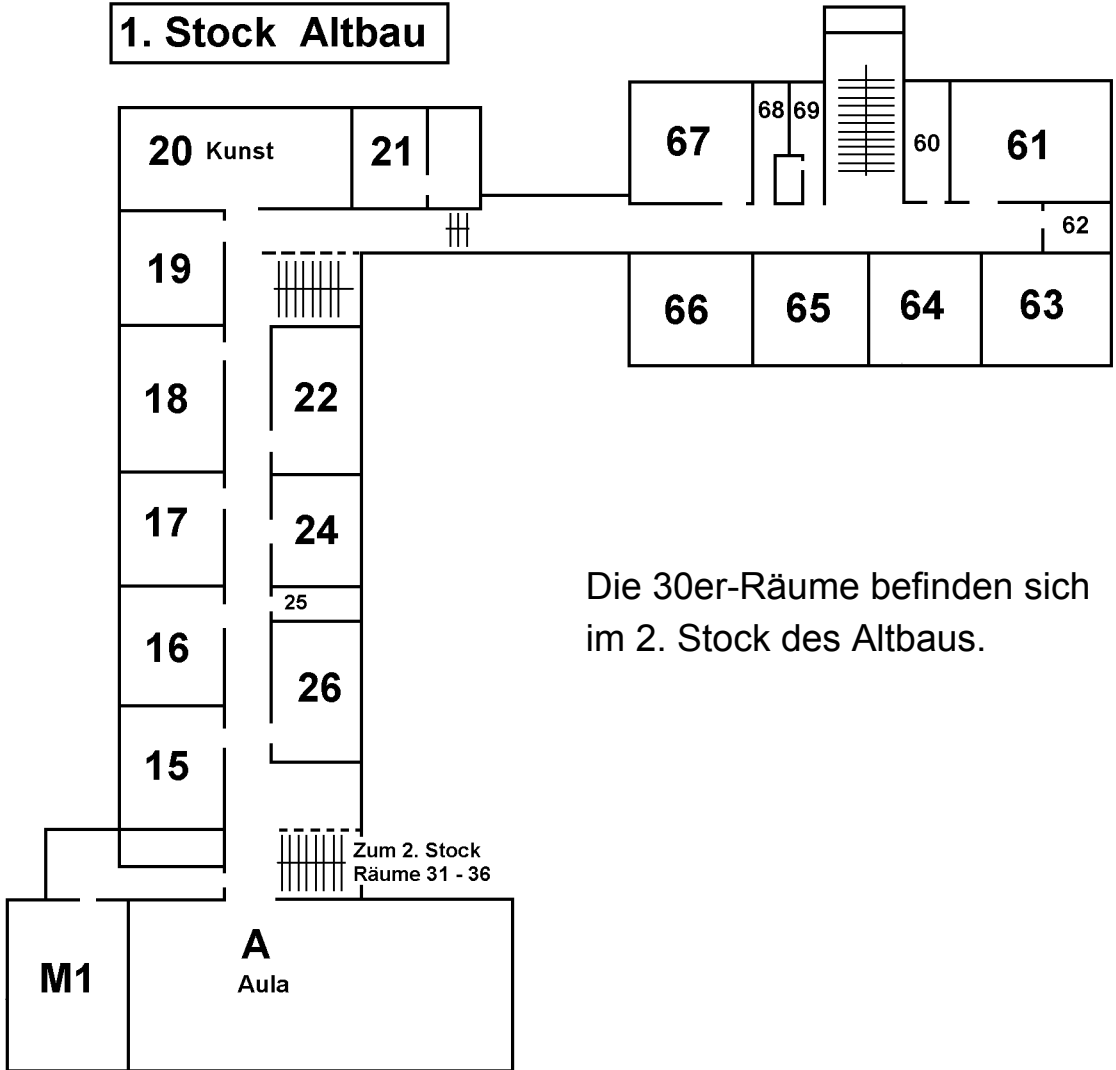

**Mensa**

2. Stock

**Westgebäude**

---> Die 100er-Räume befinden sich im 1. Stock des Westgebäudes !

# Erdgeschoss Altbau

## 2. Stock 70-77

Altbau-Erweiterung

# 1. Stock Altbau

Die 30er-Räume befinden sich  
im 2. Stock des Altbaus.